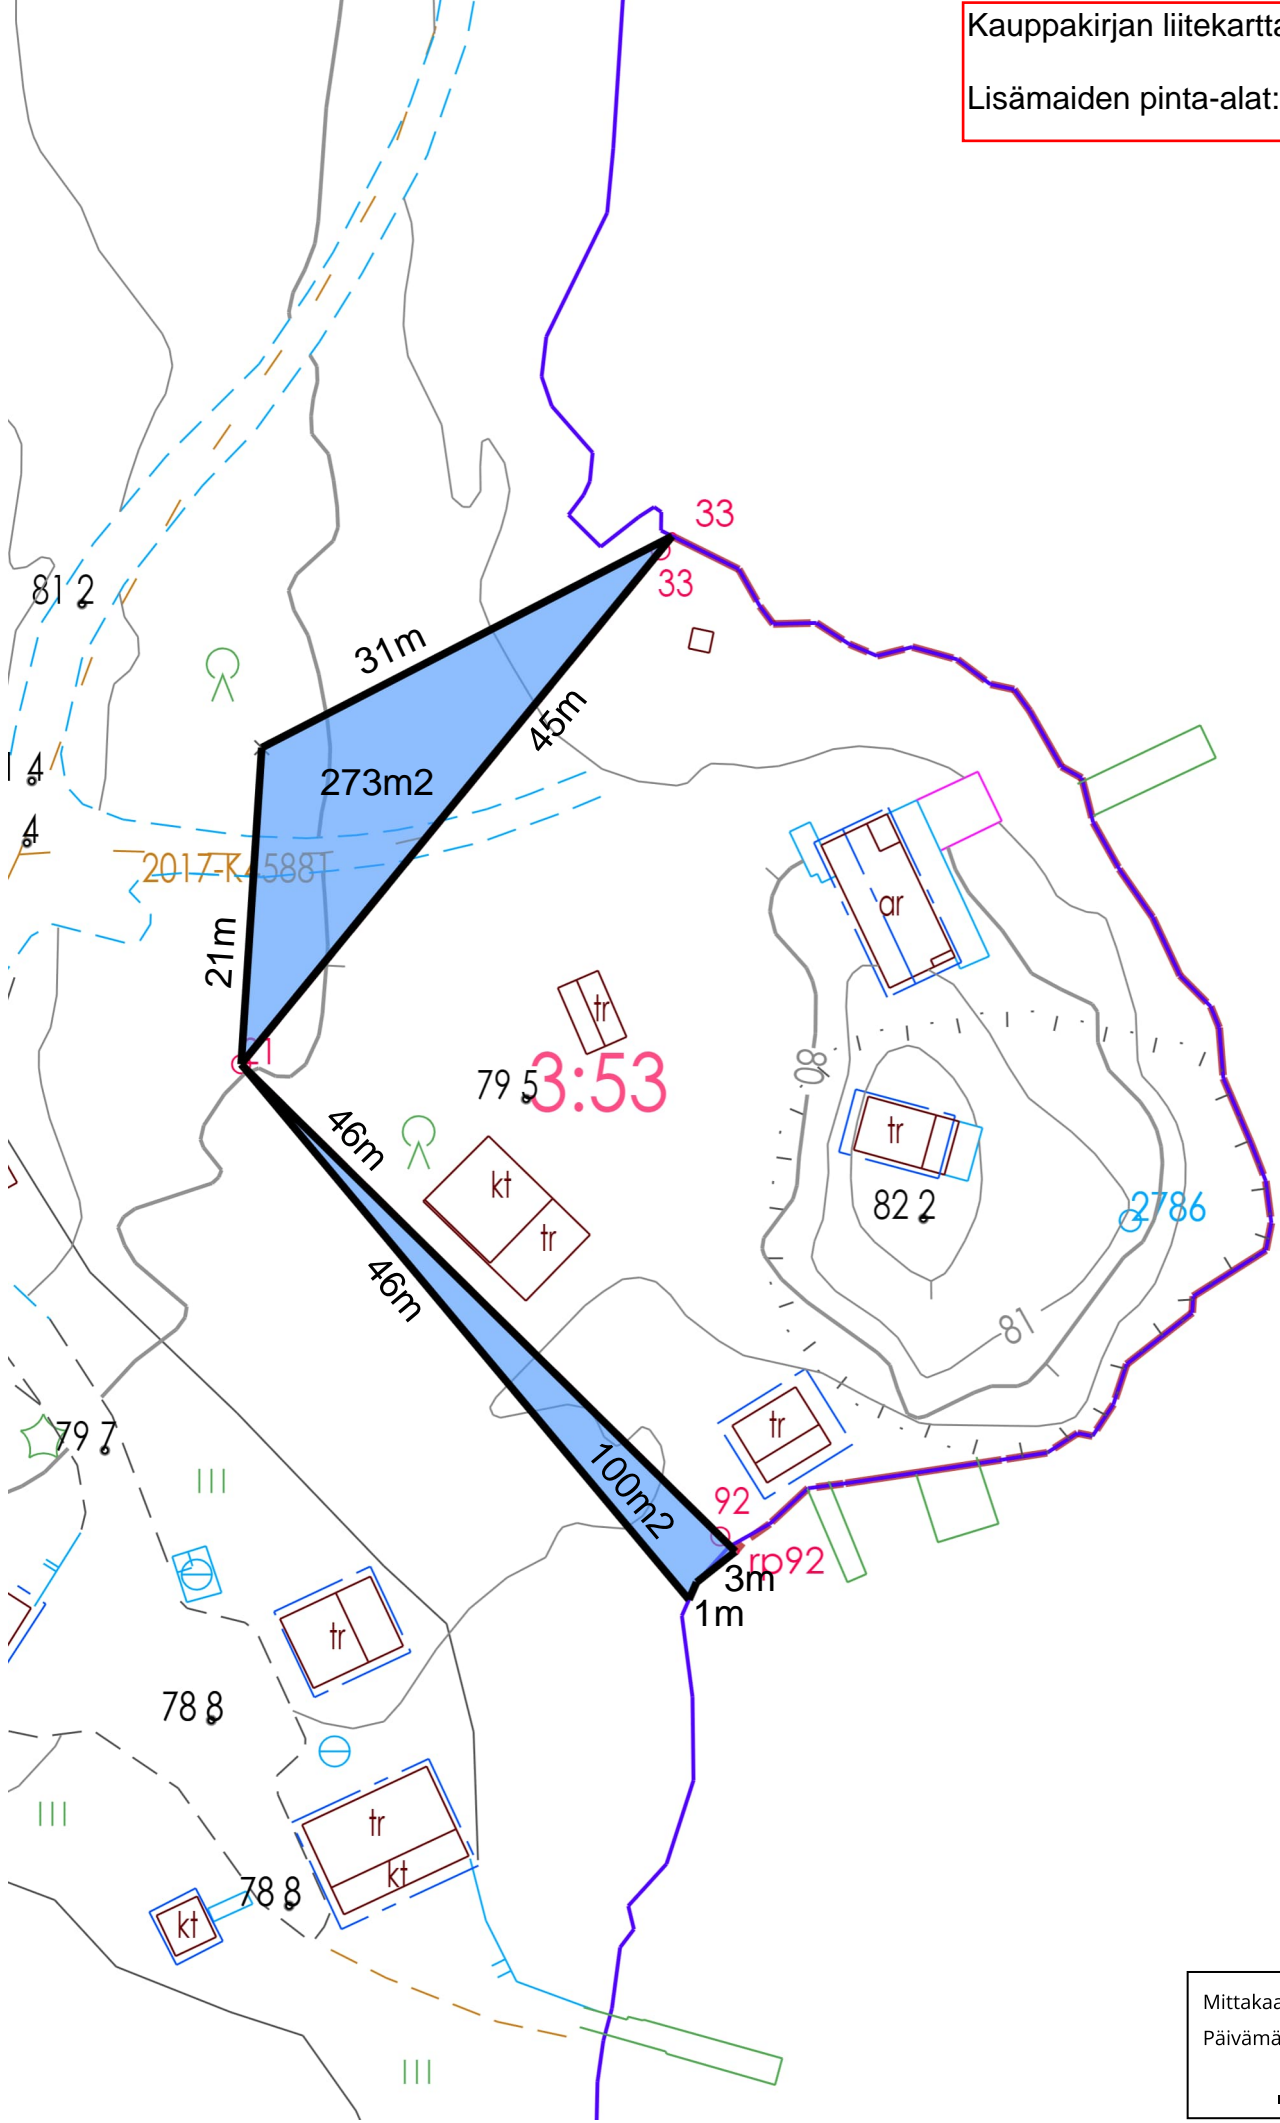

Kauppakirjan liitekartta
Lisämaiden pinta-alat: 100m² ja 273m²

Mittakaava 1 : 500
Päivämäärä 04.05.2026 10:27:45
10 m