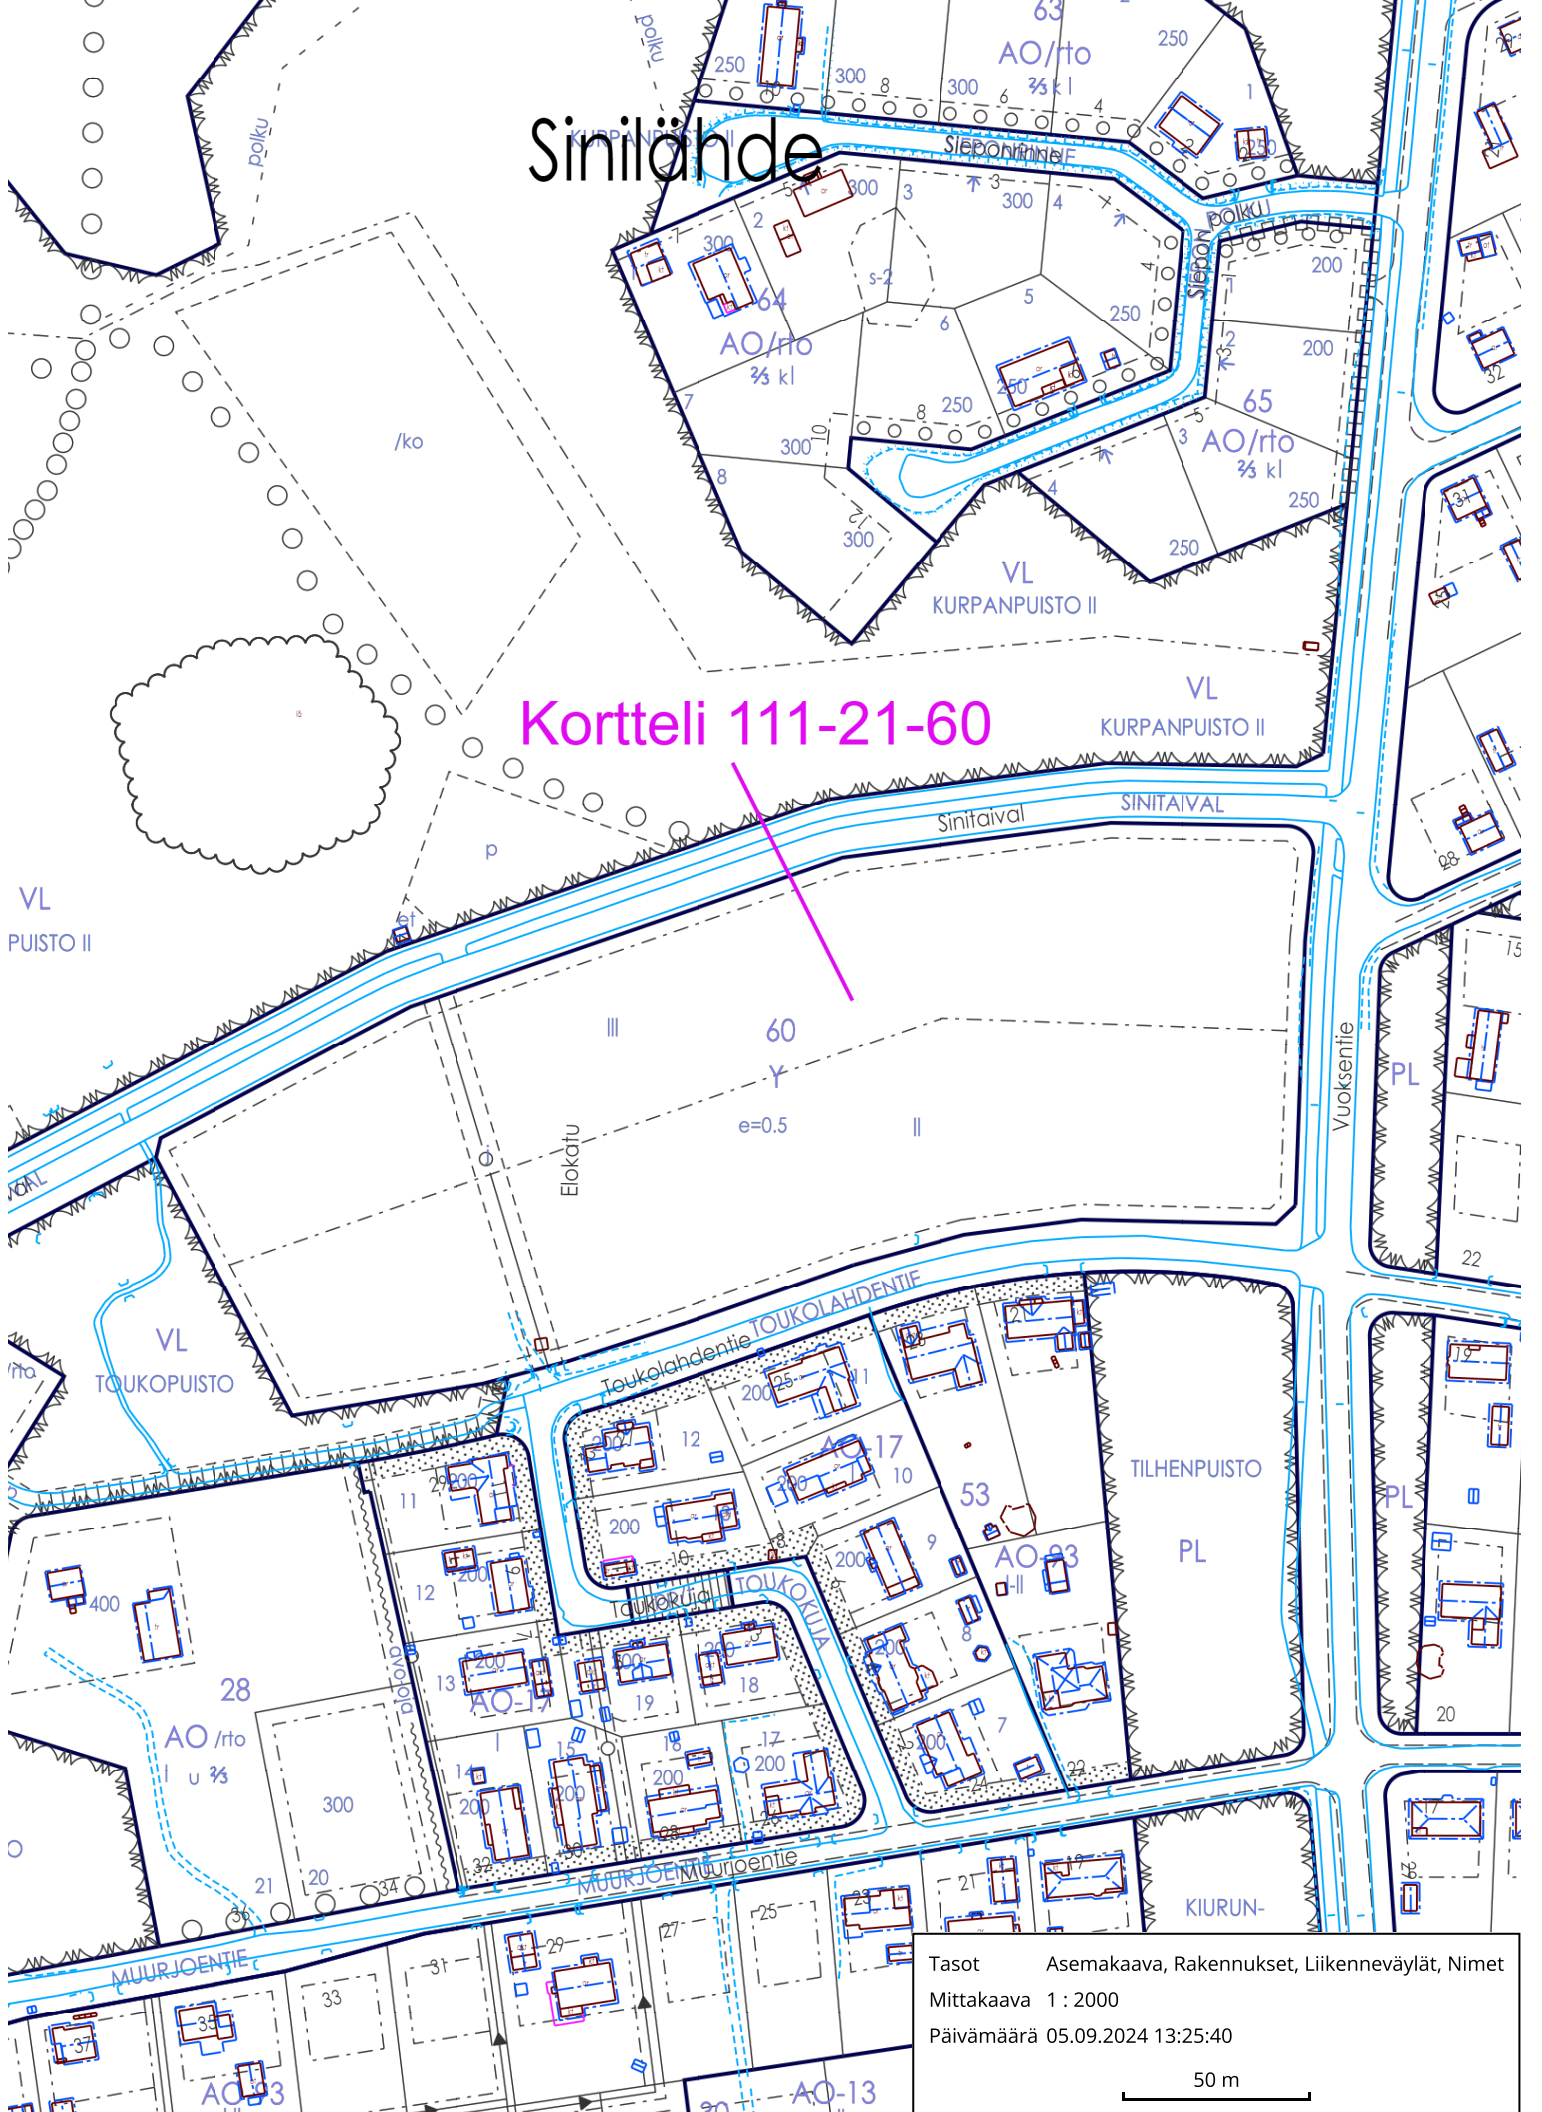

Sinilähde

Kortteli 111-21-60

Tasot Asemakaava, Rakennukset, Liikenneväylät, Nimet
Mittakaava 1 : 2000
Päivämäärä 05.09.2024 13:25:40
50 m