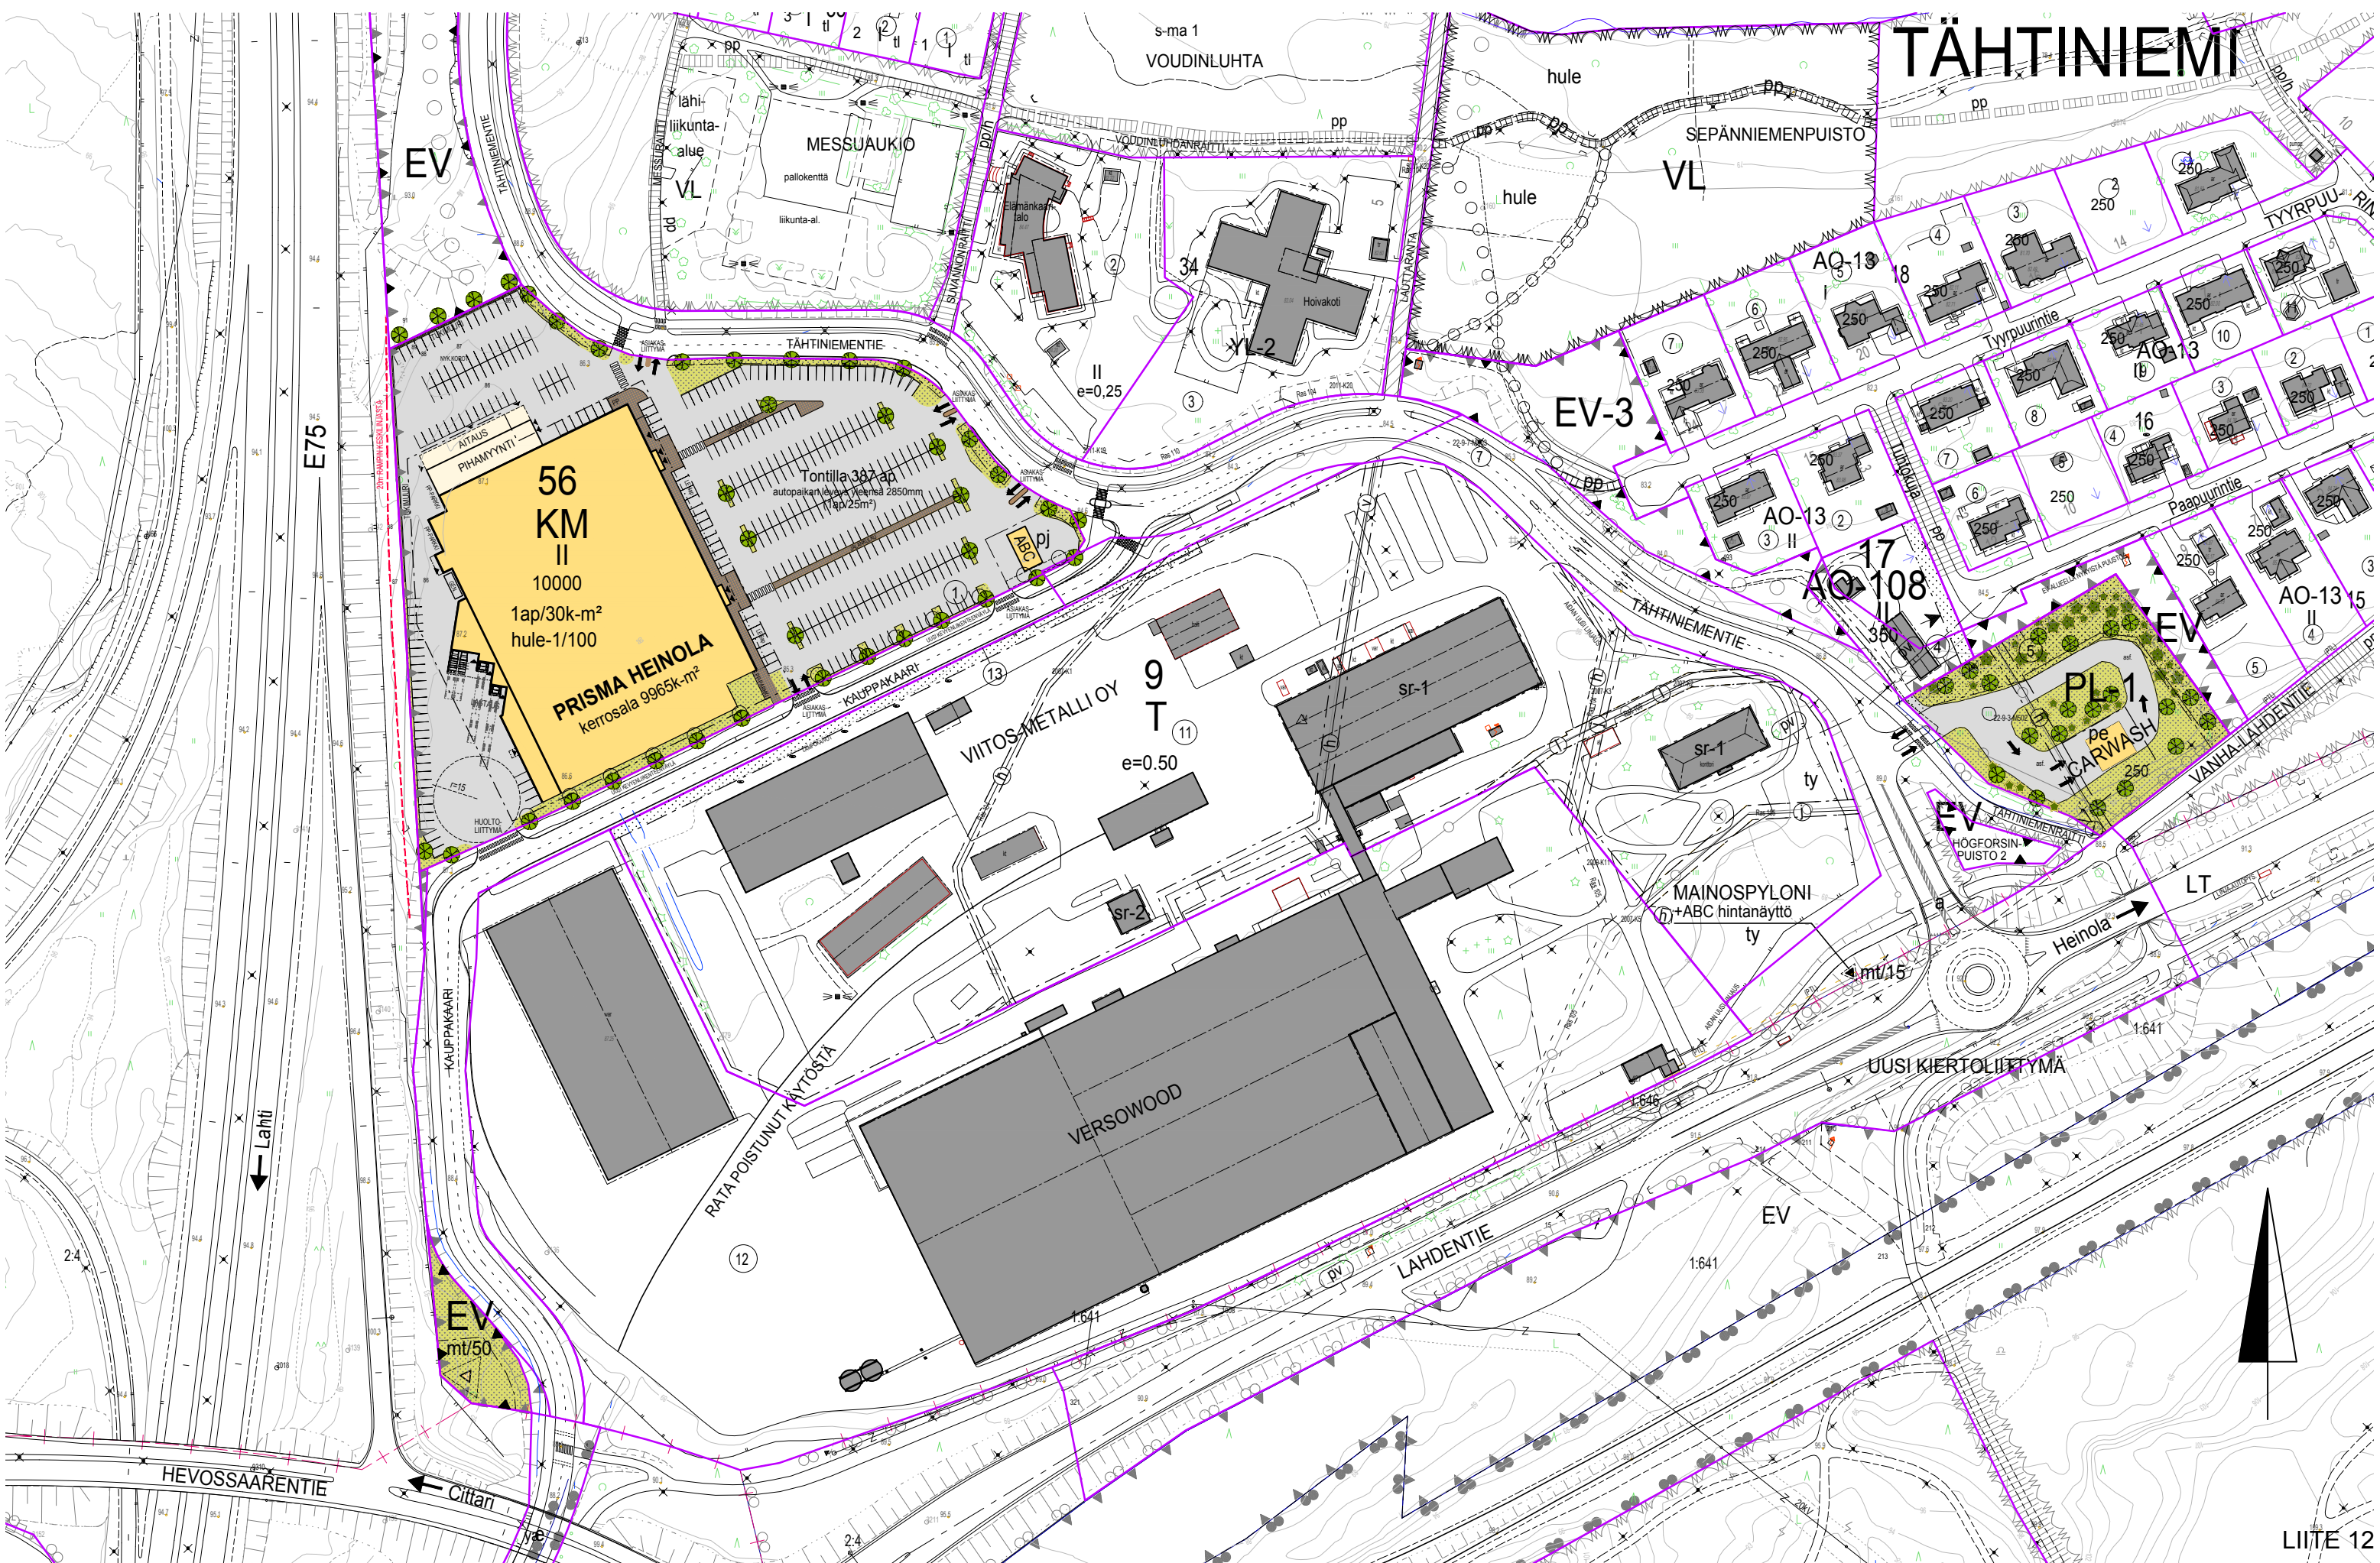

TÄHTINIEMI

PRISMA HEINOLA, TÄHTINIEMI
LUONNOS REV15.03.2024 aluepiirros - 1:2000 / A3