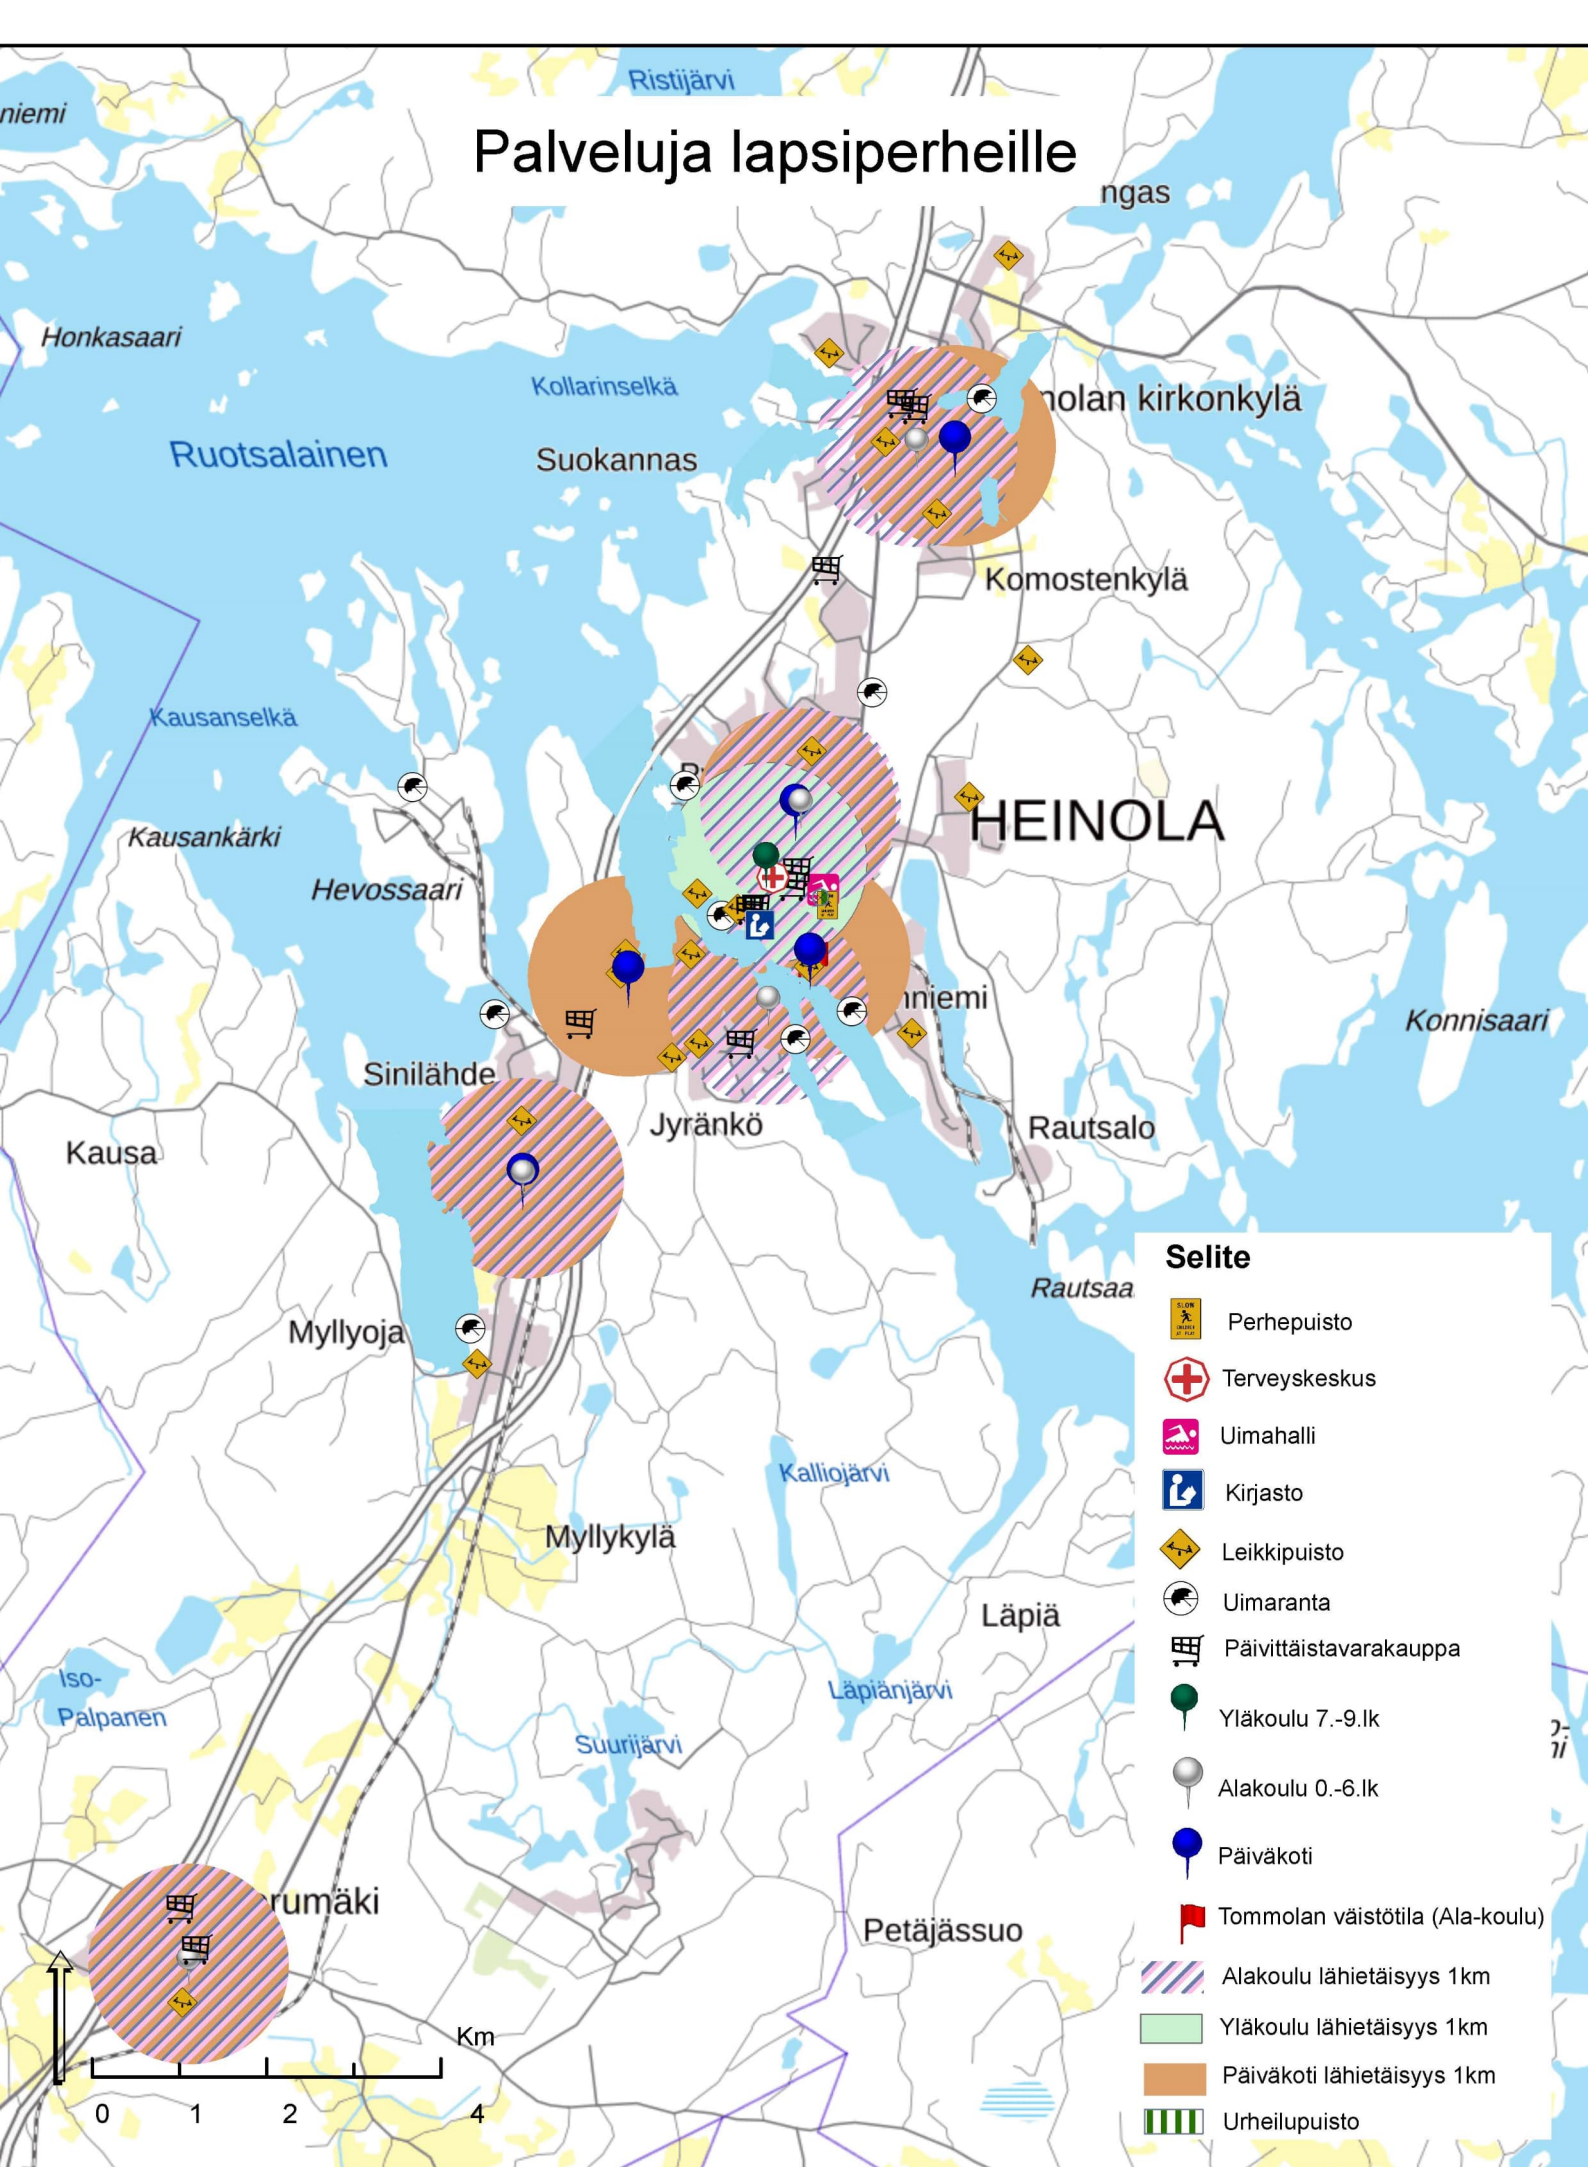

Palveluja lapsiperheille

Selite

- Perhepuisto
- Terveyskeskus
- Uimahalli
- Kirjasto
- Leikkipuisto
- Uimaranta
- Päivittäistavarakauppa
- Yläkoulu 7.-9.lk
- Alakoulu 0.-6.lk
- Päiväkoti
- Tommolan väistötila (Ala-koulu)
- Alakoulu lähietäisyys 1km
- Yläkoulu lähietäisyys 1km
- Päiväkoti lähietäisyys 1km
- Urheilupuisto