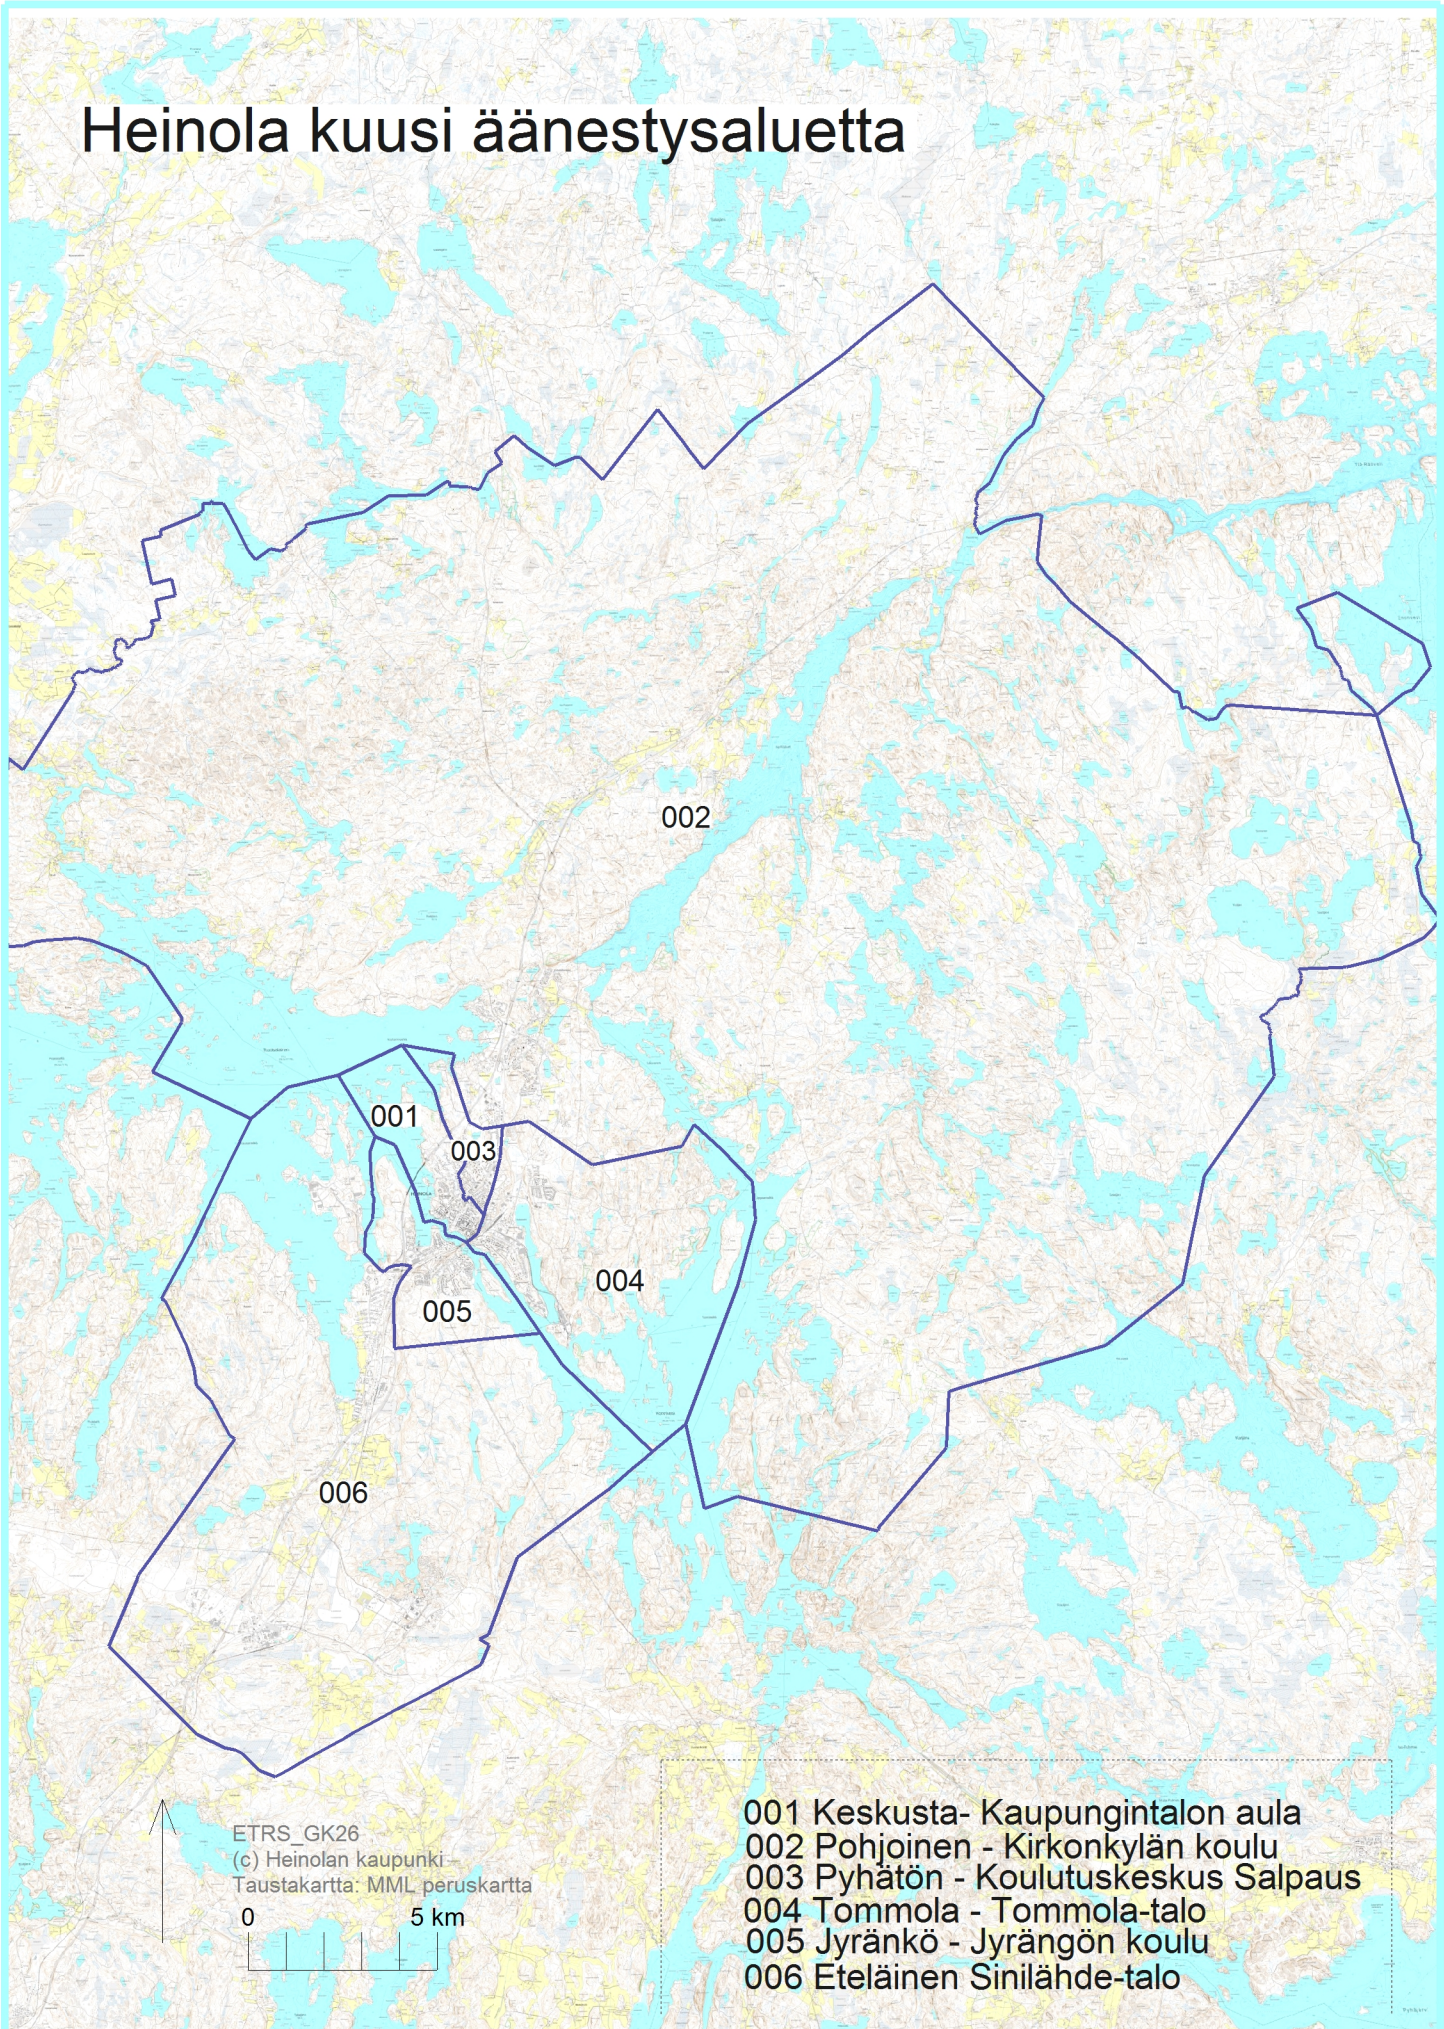

Heinola kuusi äänestysaluetta

ETRS_GK26
(c) Heinolan kaupunki
Taustakartta: MML_peruskartta

0 5 km

- 001 Keskusta- Kaupungintalon aula
- 002 Pohjoinen - Kirkonkylän koulu
- 003 Pyhätön - Koulutuskeskus Salpaus
- 004 Tommola - Tommola-talo
- 005 Jyrätkö - Jyrängön koulu
- 006 Eteläinen Sinilähde-talo