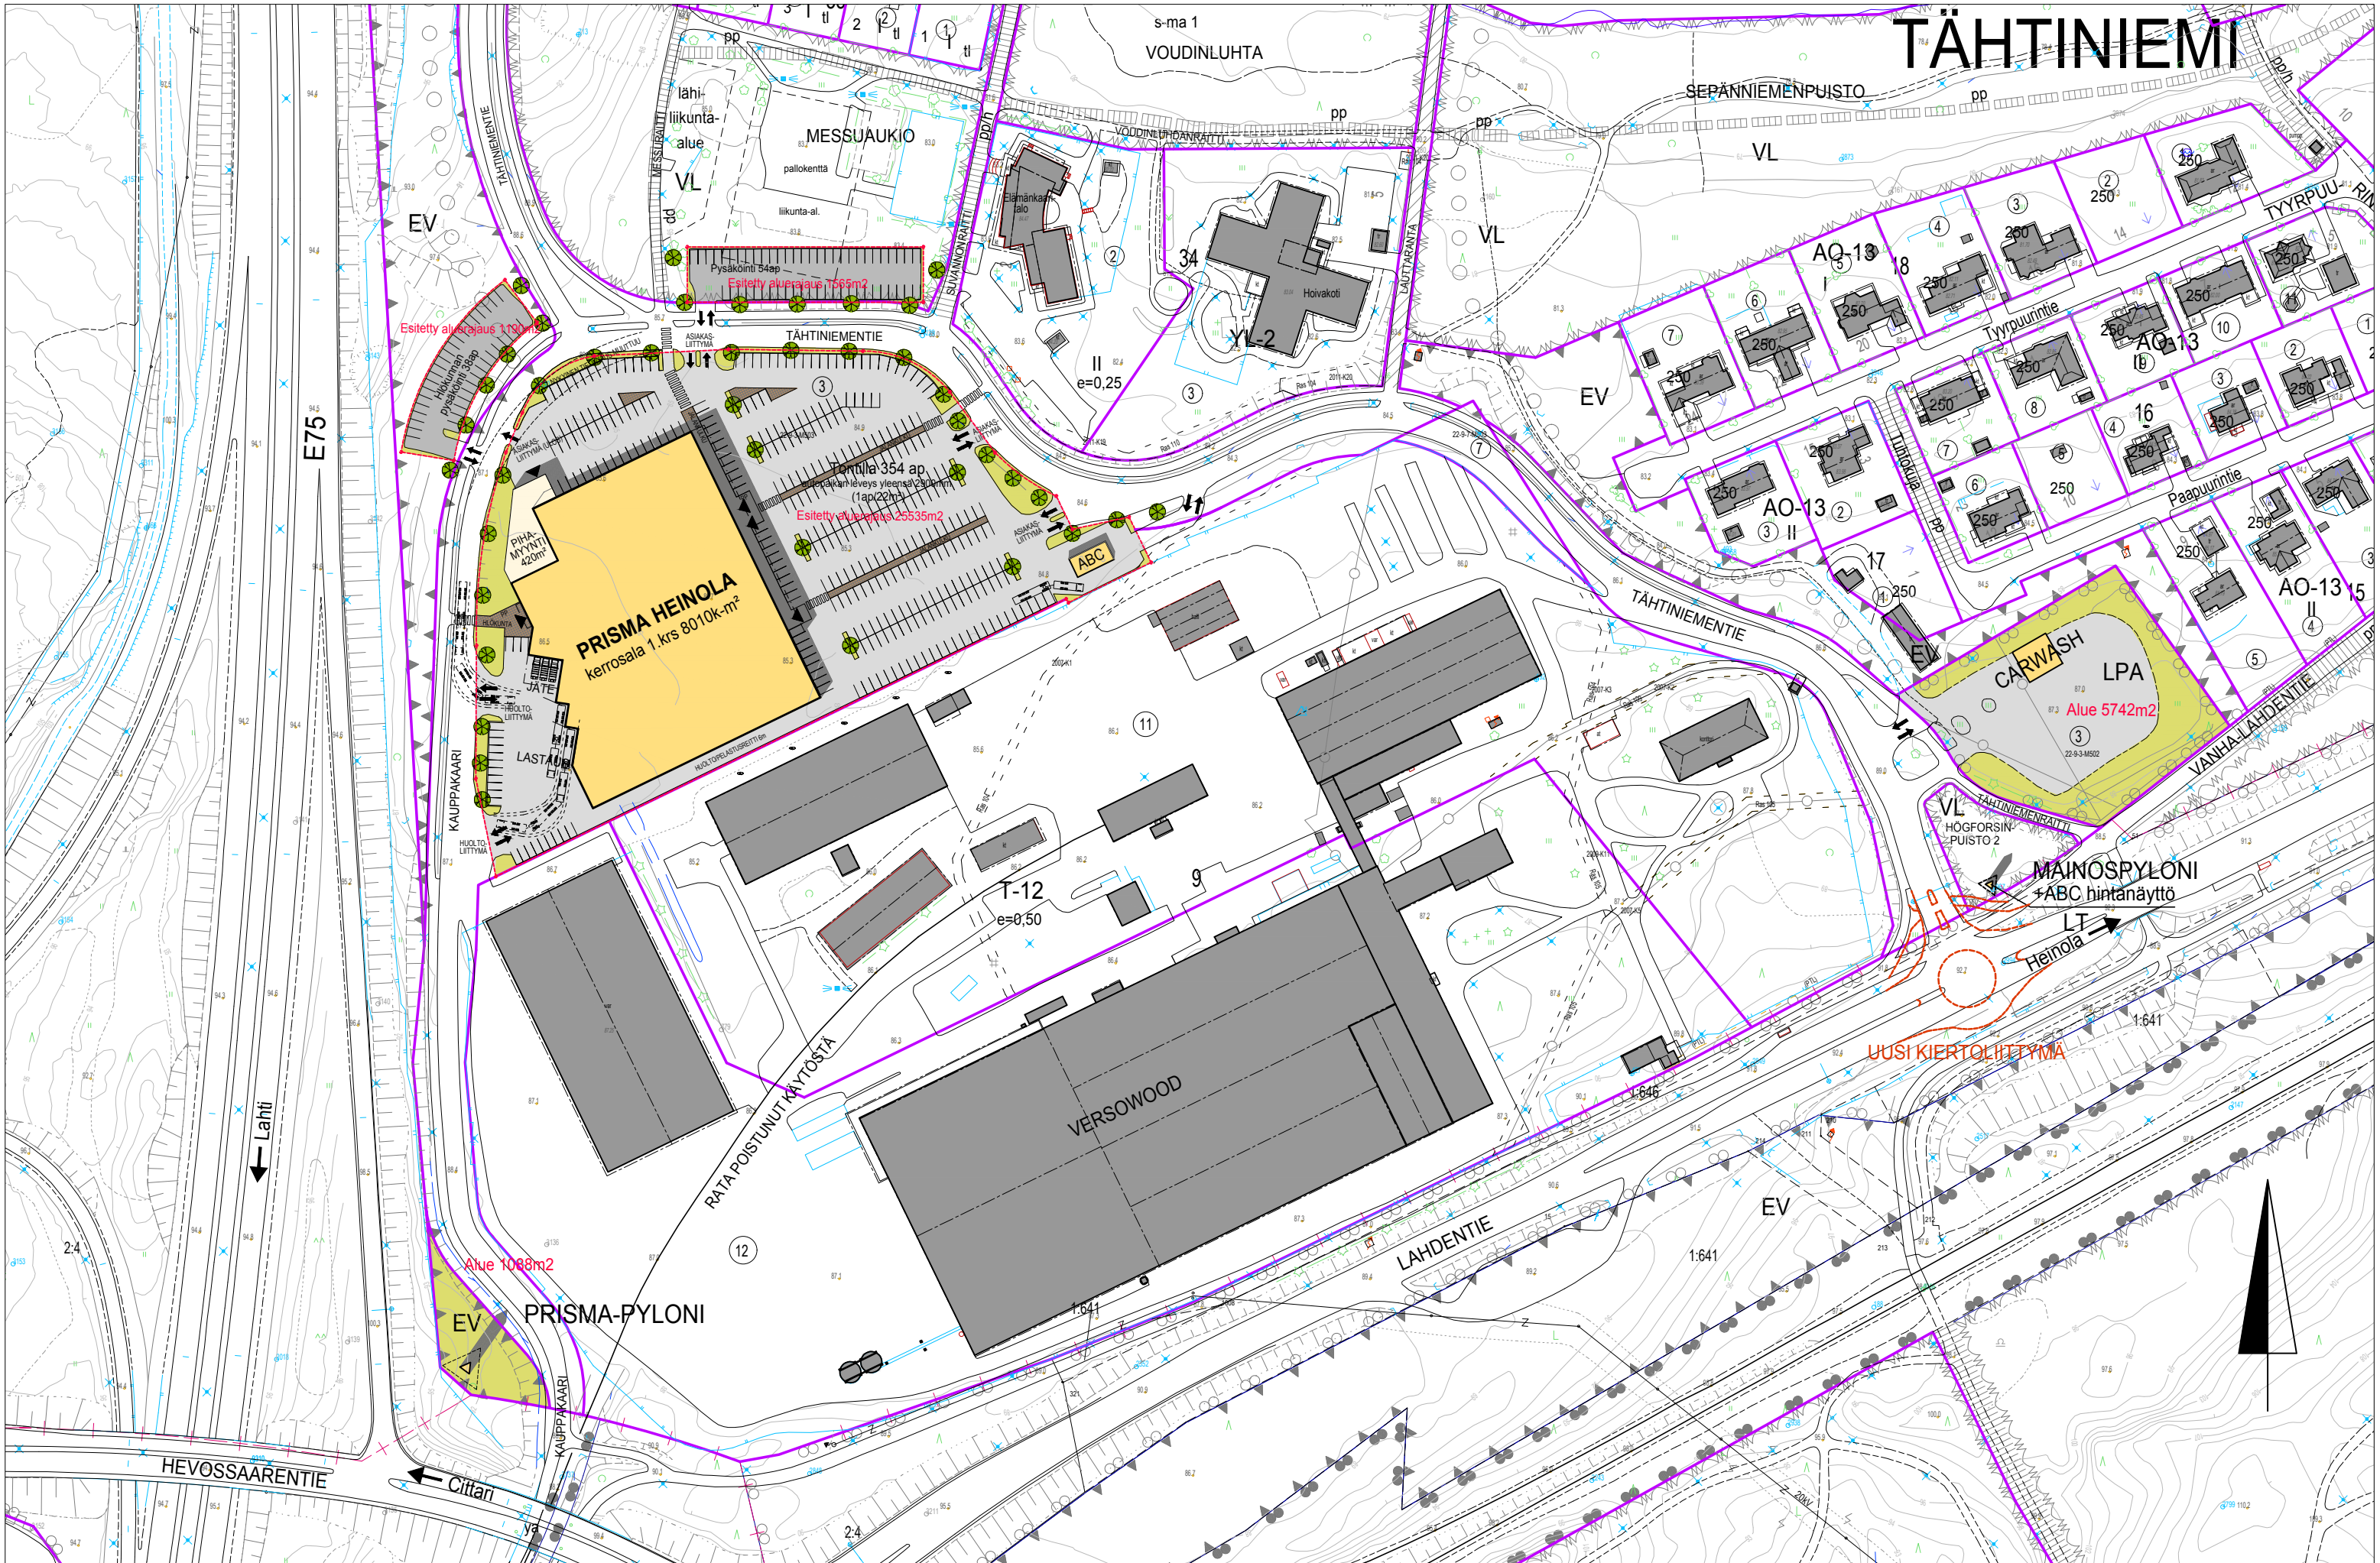

TÄHTINIEMI

PRISMA HEINOLA, TÄHTINIEMI
LUONNOS REV07.06.2022 aluepiirros - 1:2000 / A3