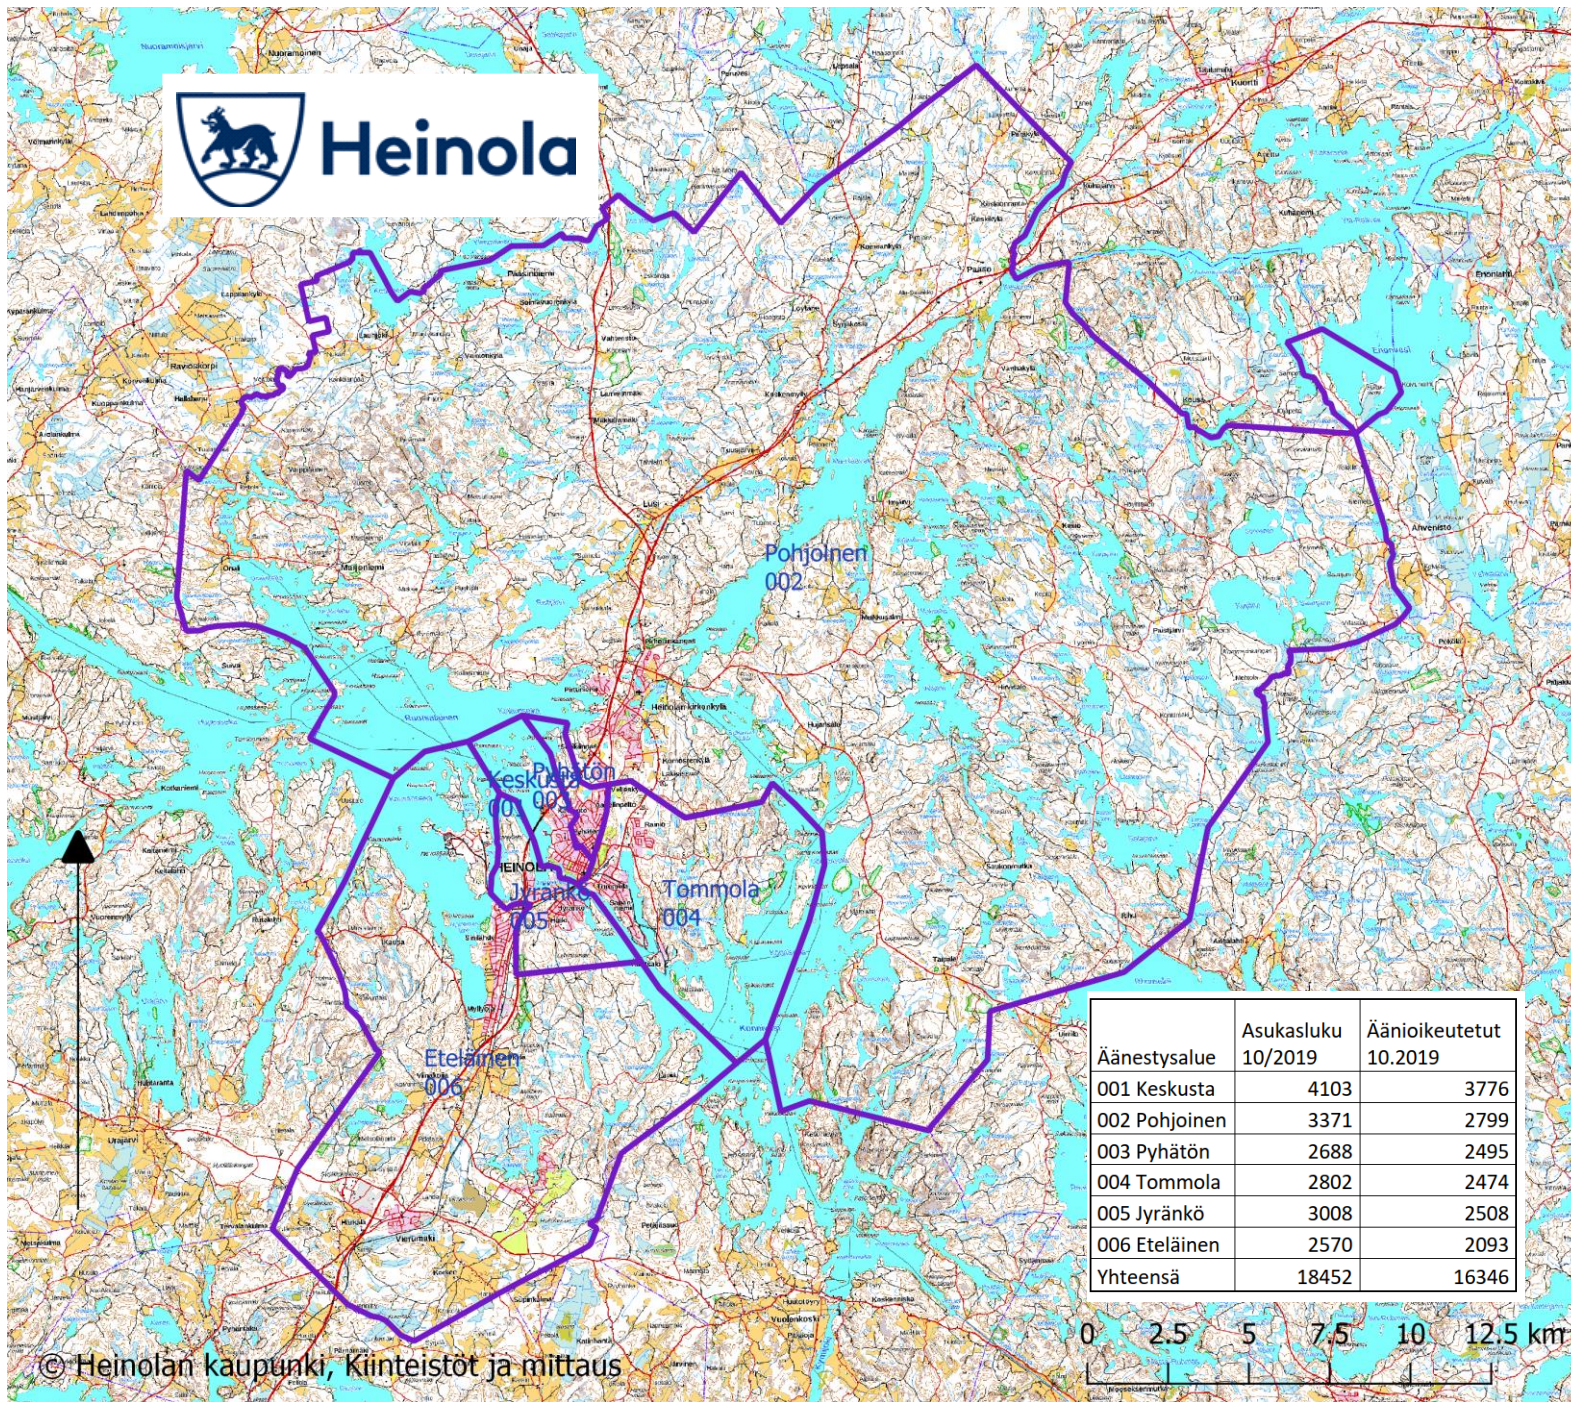

Heinola

Äänestysalue	Asukasluvu 10/2019	Äänioikeutetut 10.2019
001 Keskusta	4103	3776
002 Pohjoinen	3371	2799
003 Pyhätön	2688	2495
004 Tommola	2802	2474
005 Jyränkö	3008	2508
006 Eteläinen	2570	2093
Yhteensä	18452	16346