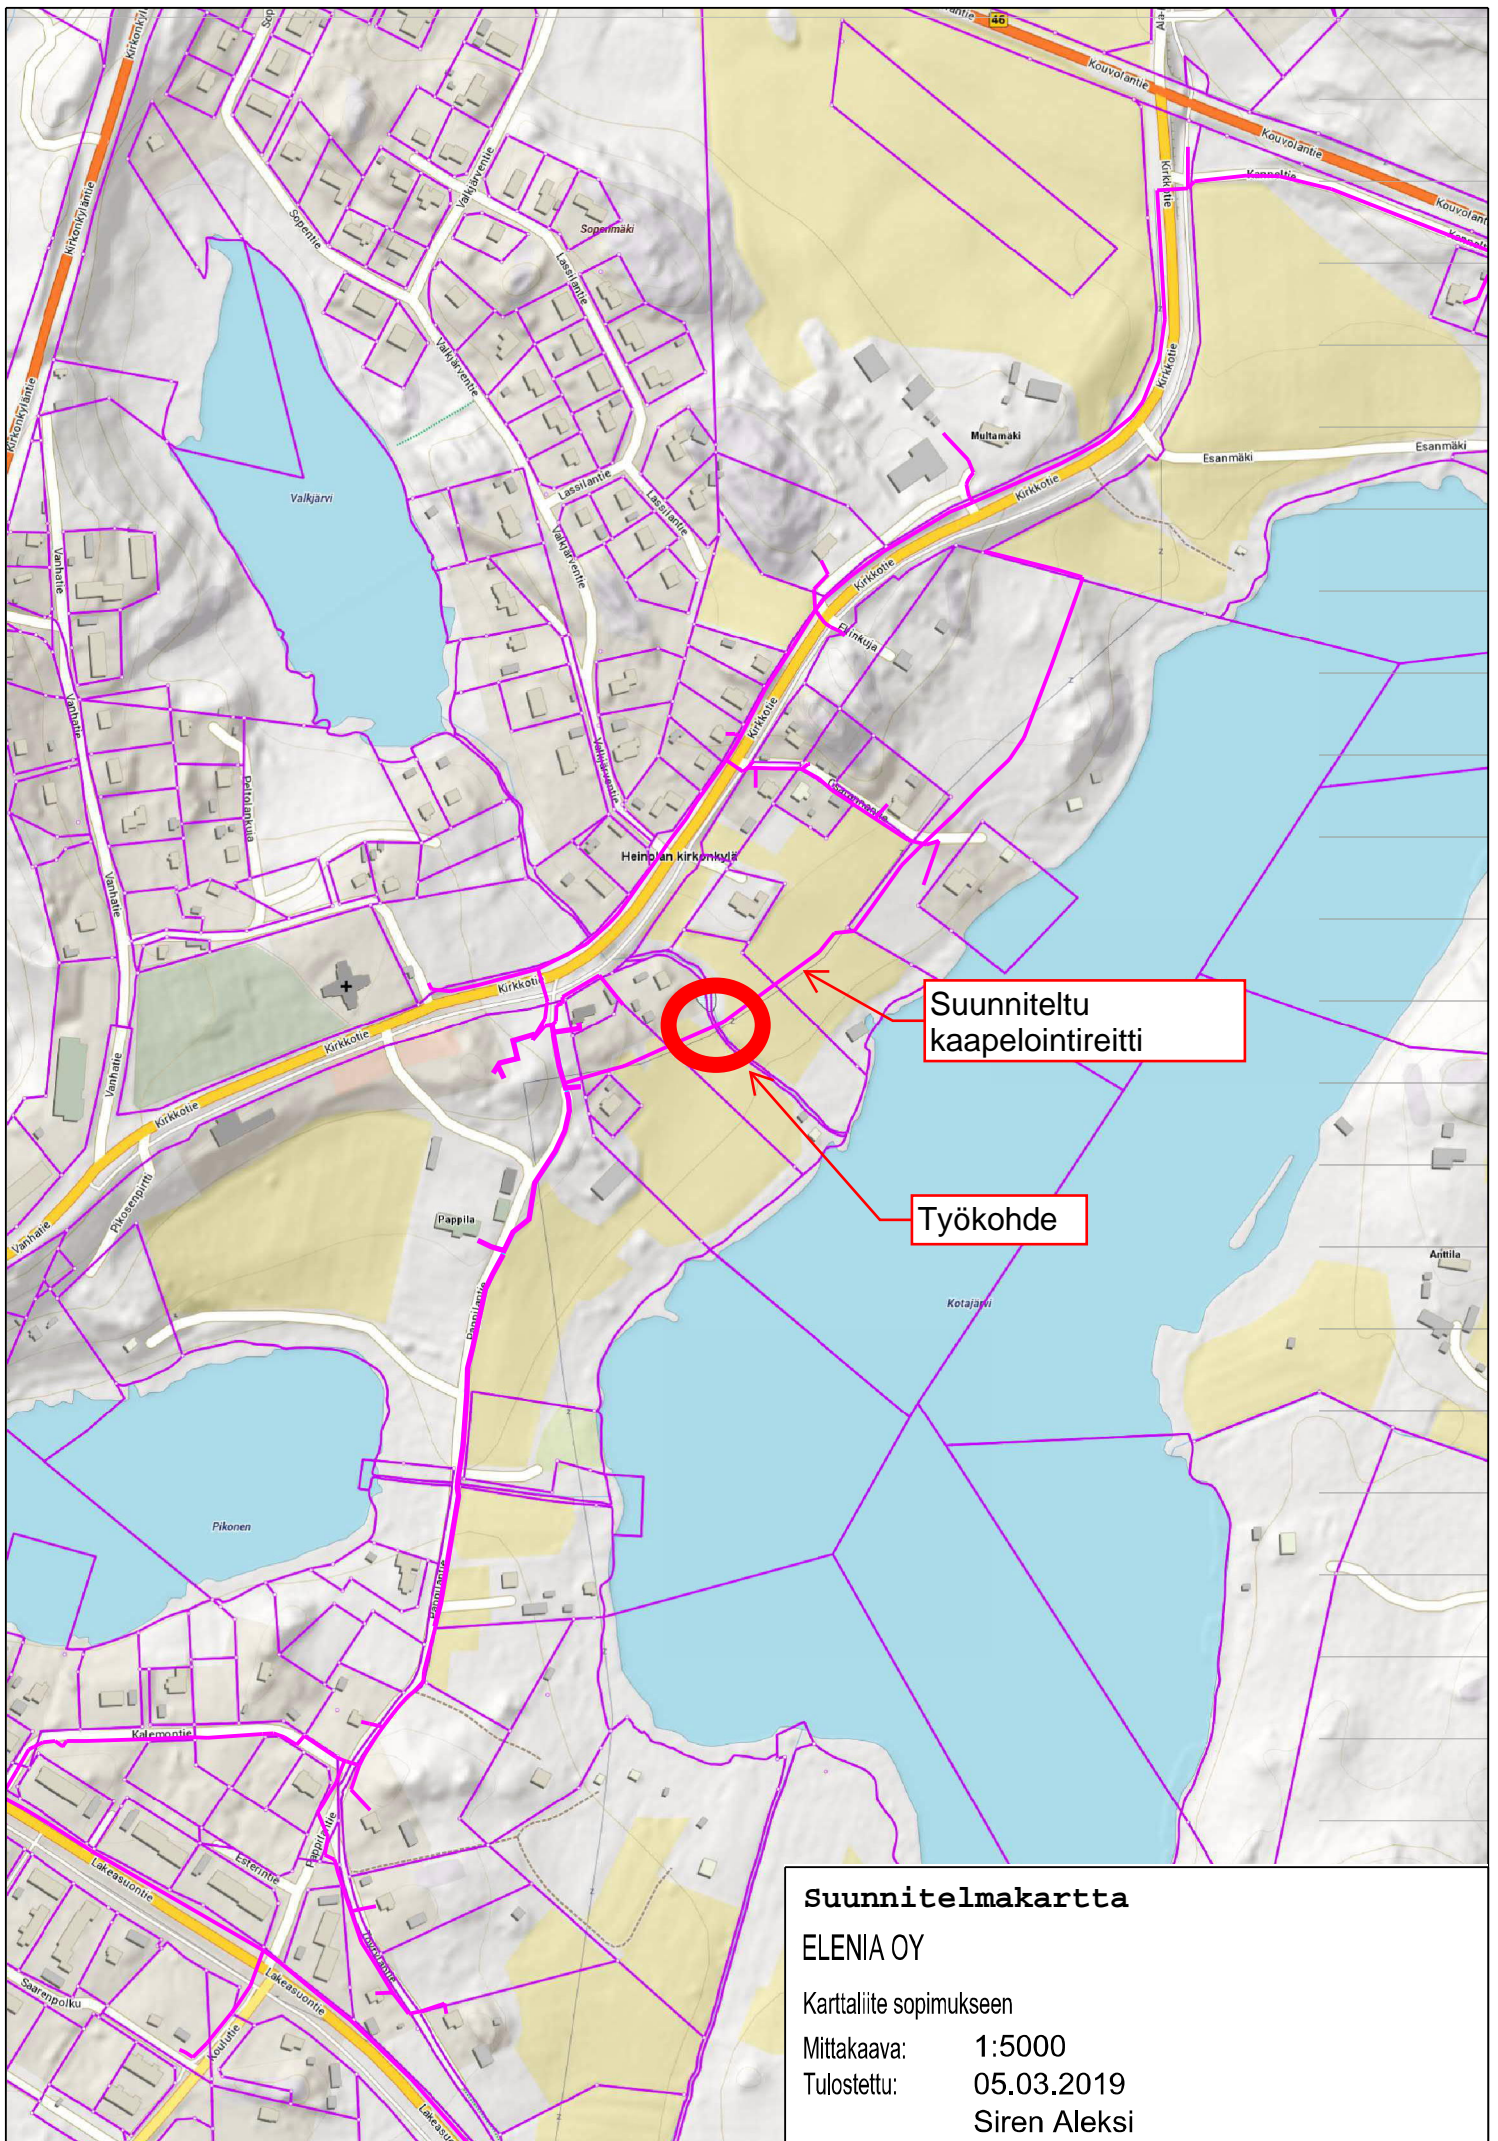

Yleiskartta
ELENIA OY
Karttaliite sopimukseen
Mittakaava: 1:30000
Tulostettu: 05.03.2019
Siren Aleks

Suunniteltu
kaapelointireitti

Työkohde

Suunnitelmapaketti

ELENIA OY

Karttaliite sopimukseen

Mittakaava: 1:5000

Tulostettu: 05.03.2019

Siren Aleks

Kohteen suunnitelmakartta

ELENIA OY

Karttaliite sopimukseen

Mittakaava: 1:1000

Tulostettu: 05.03.2019

Siren Aleks