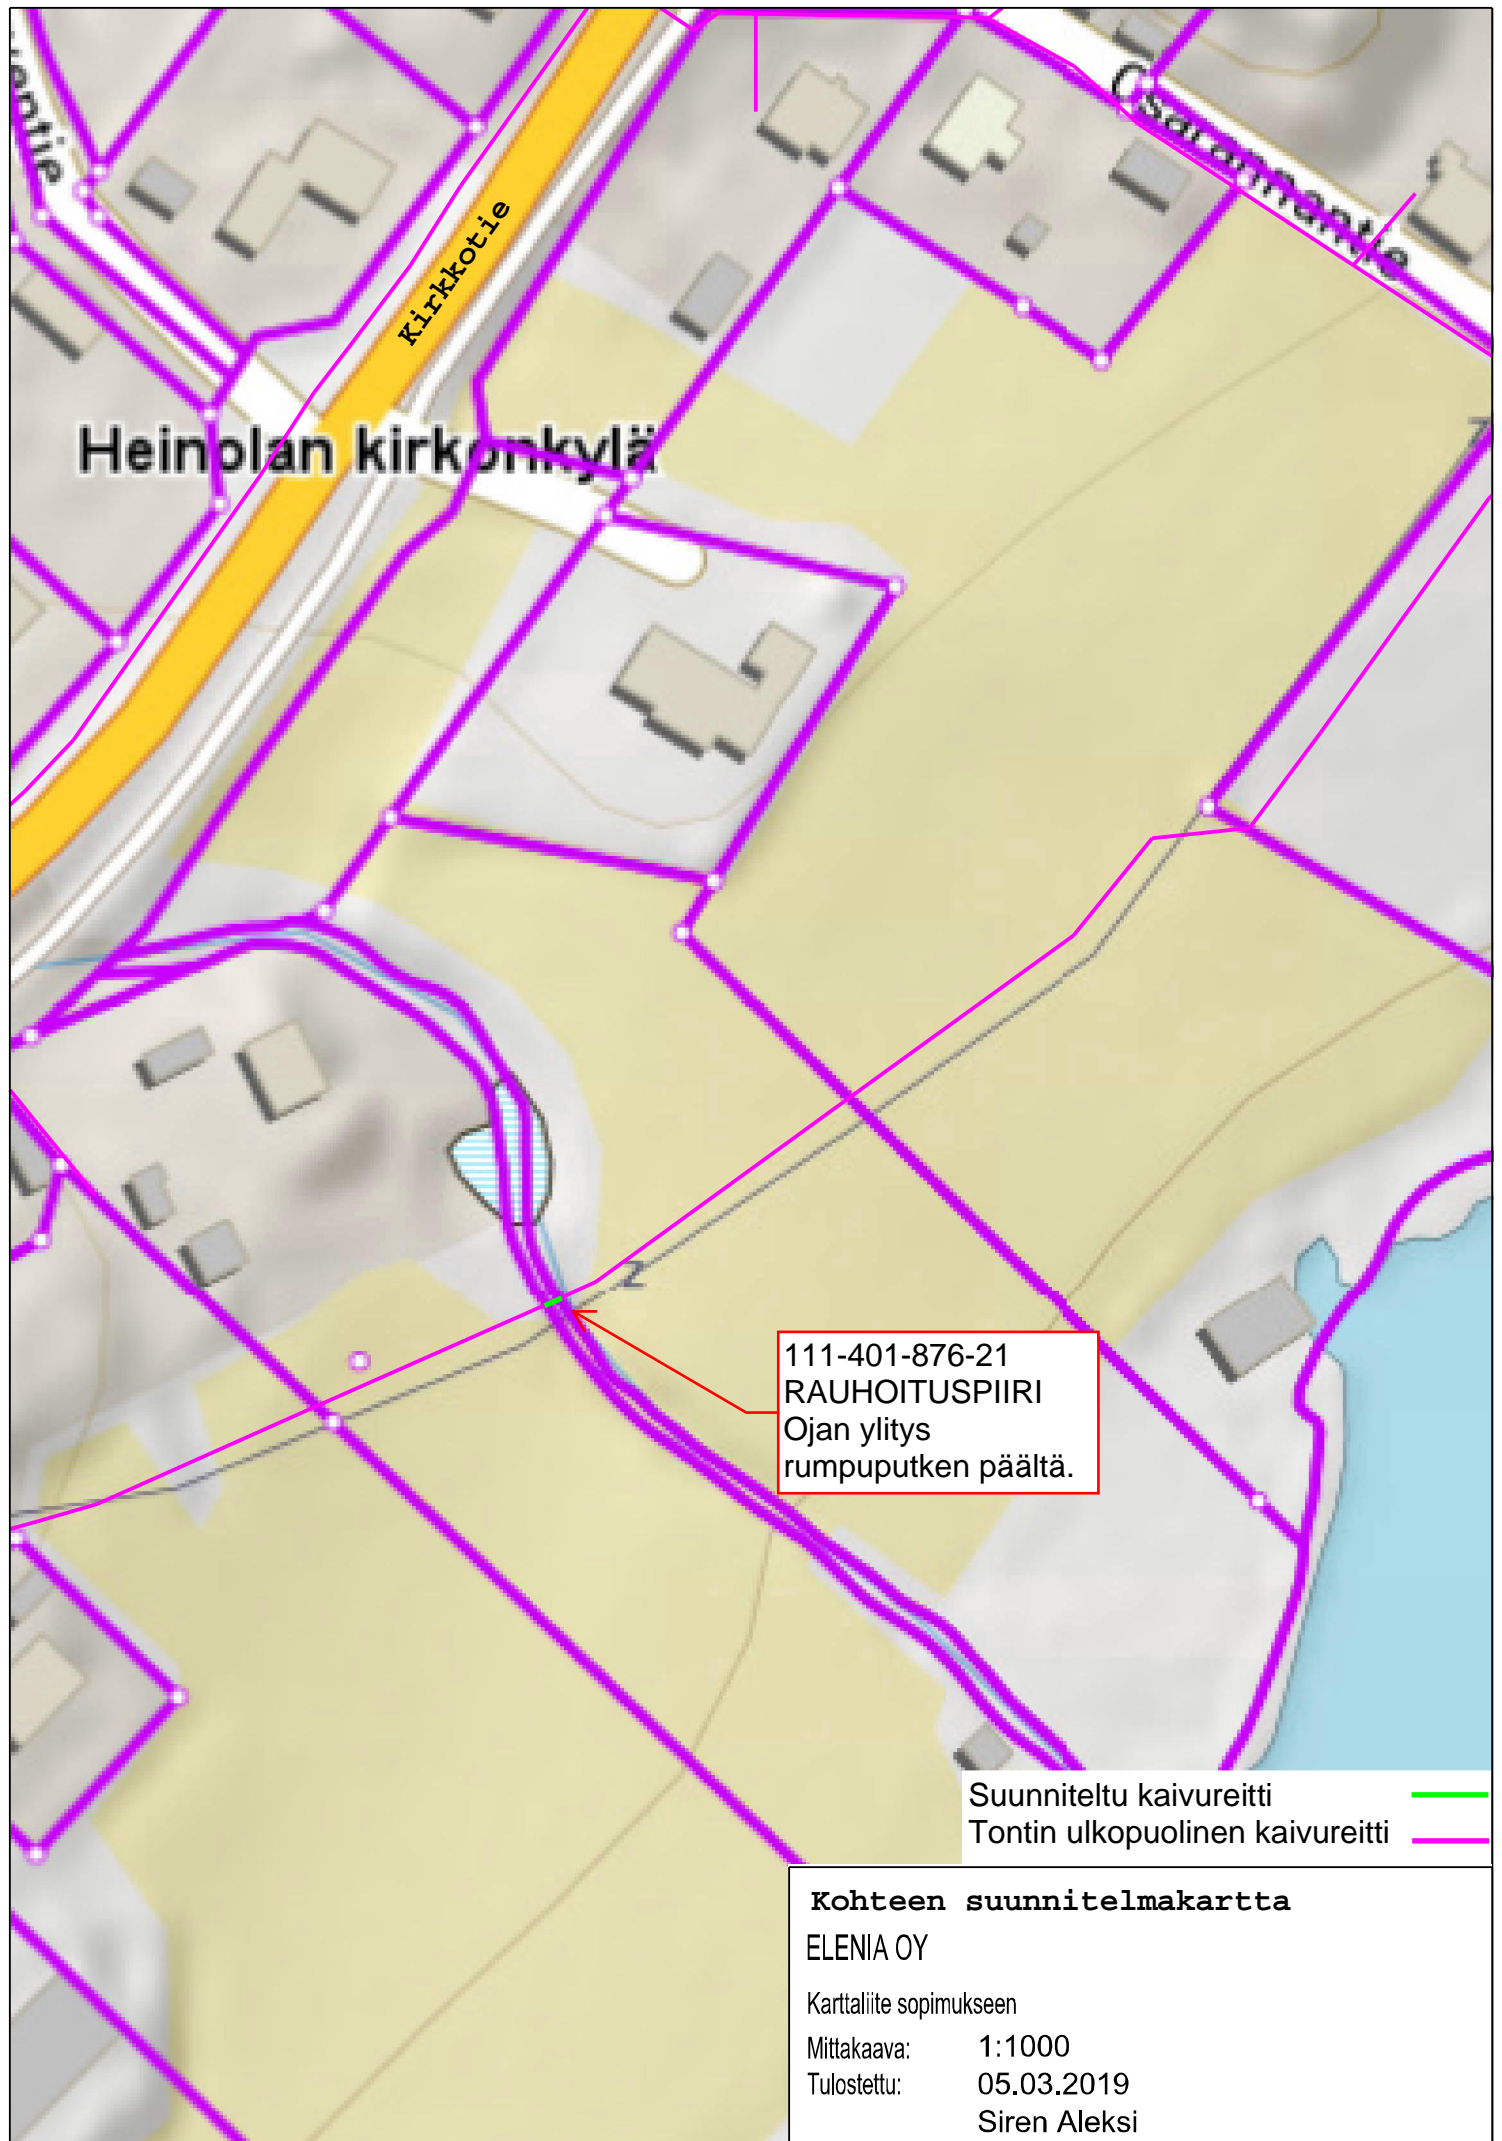

Yleiskartta
ELENIA OY
Karttaliite sopimukseen
Mittakaava: 1:30000
Tulostettu: 05.03.2019
Siren Aleks

Suunniteltu
kaapelointireitti

Työkohde

Suunnitelmapaketti

ELENIA OY

Karttaliite sopimukseen

Mittakaava: 1:5000

Tulostettu: 05.03.2019

Siren Aleks

Kohteen suunnitelmakartta

ELENIA OY

Karttaliite sopimukseen

Mittakaava: 1:1000

Tulostettu: 05.03.2019

Siren Aleks