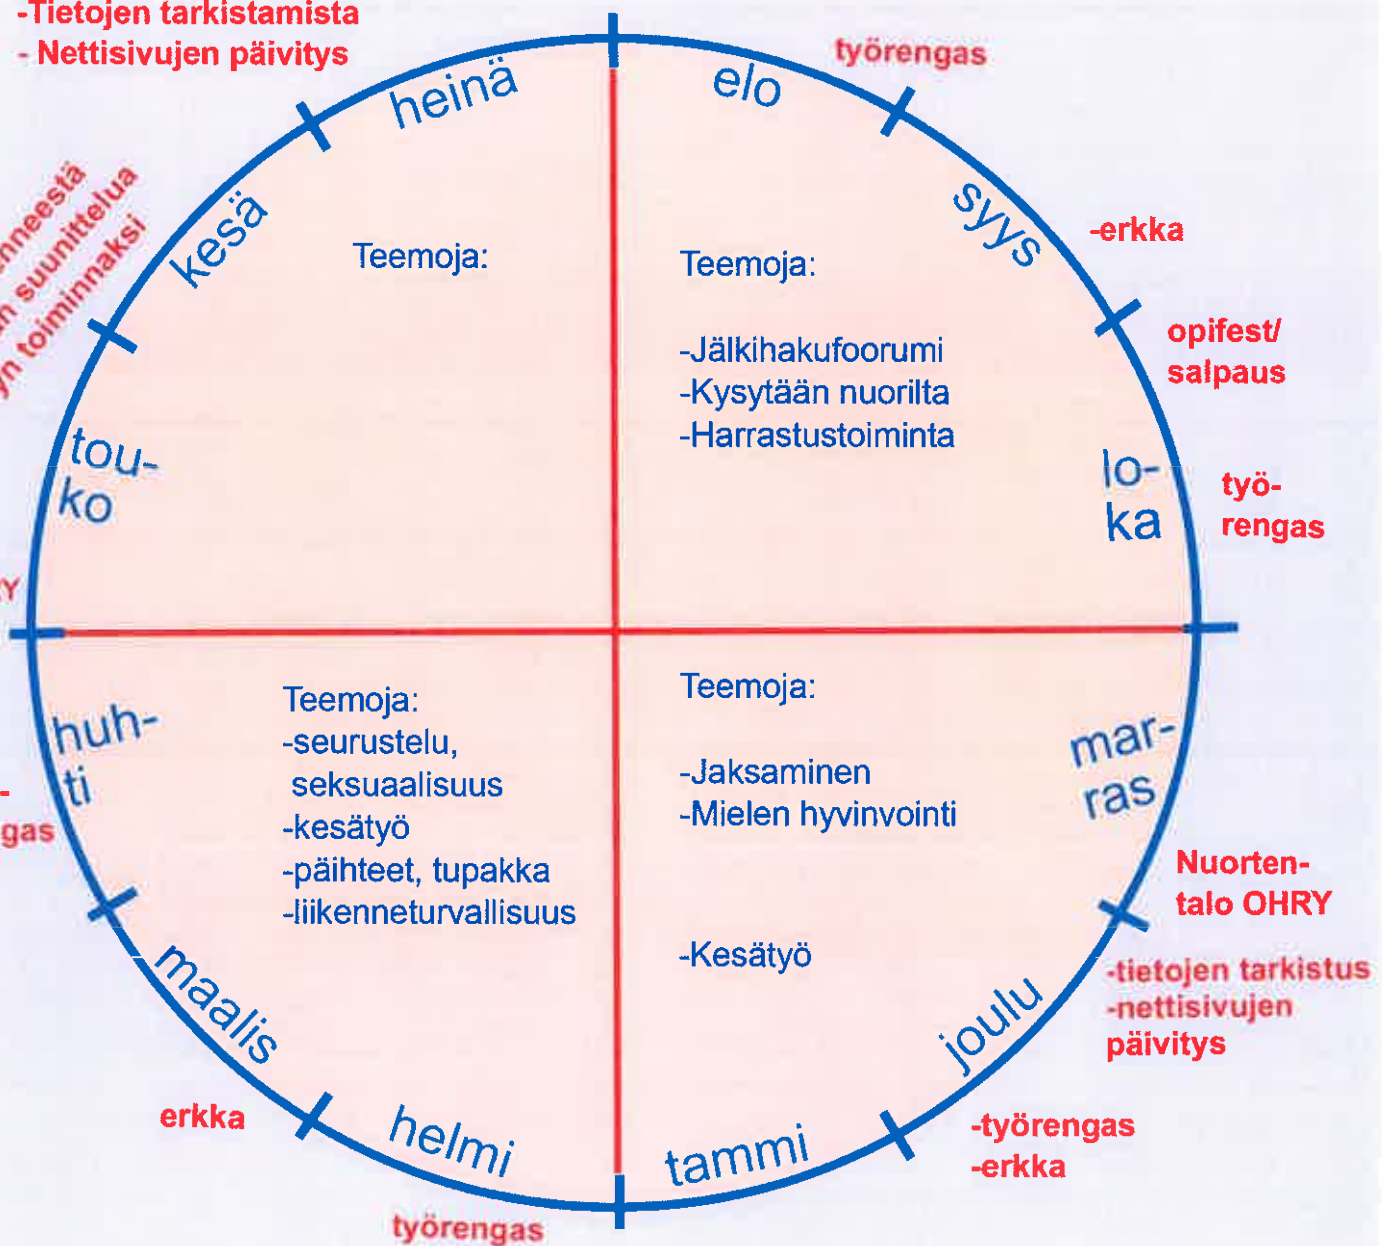

KESÄ

SYKSY

Toiminta käynnistyy

- Tietojen tarkistamista
- Nettisivujen päivitys

Arvioita menneestä ja tulevan suunnittelua syksyn toiminnaksi

Nuorten-talo OHRY

työrengas

Nuorten-talo OHRY

-tietojen tarkistus  
-nettisivujen päivitys

KEVÄT

TYÖRENGAS: TYÖPAJA, NUO, SOS, SALPAUS, ETSIVÄ, TE-TOIM.  
ERKKA: ETSIVÄ, SRK, POLIISI, PSYKKARI, SOS, RUKSI, KOULUTERV.

TALVI